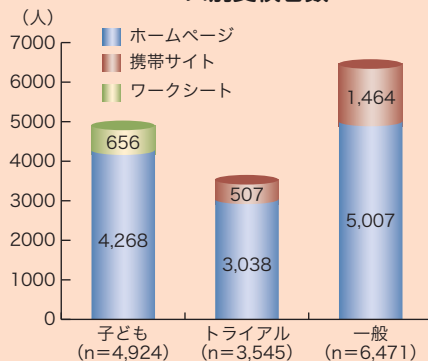

◆埼玉検定クイズ大会……

- 日時：11/1(日)10:00～11:00
- 場所：さいたまスーパーアリーナ・メインアリーナ(ステージ)

埼玉検定をアレンジしたクイズ大会、じゃんけん大会、あつため隊のキャンペーンソング「まなびピアであつたまりたいの!」、プレゼントなど。客席と一体となったステージとなりました。(参加者：354人)

あつため隊ステージ

コース別受検者数

埼玉検定クイズ大会

ご当地グルメ大集合

- 日時：11/2(月) 10:00～17:00
11/3(火・祝) 10:00～15:00
- 場所：けやきひろば

第1回埼玉B級ご当地グルメ王決定戦準優勝の行田市のゼリーフライ、東松山市のやきとり、日高市の高麗鍋、お土産に草加せんべいなど、埼玉を代表する食が集まり、連日にぎわっていました。

行田市

東松山市

さいたまスーパーアリーナに集え！歌おう！

- 日時：10/30(金) 総合開会式
- 場所：さいたまスーパーアリーナ・メインアリーナ(ステージ)

5月までに公募した方々が、7月中旬、9月上旬に県内4か所に分かれて練習を行いました。10月16日にはさいたま市民会館おおみやで合同練習会を開催し、練習を重ねるごとに、歌声も心も一つになっていきました。10月30日の総合開会式では、フィナーレを飾る850人の歌声が、スーパーアリーナに響きわたりました。